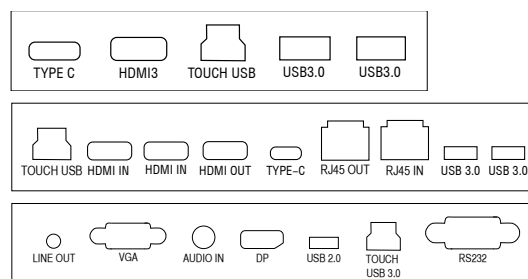

ОБЛАСТЬ ПРИМЕНЕНИЯ

- Учреждения дошкольного, начального, среднего, специального и высшего образования
- Специализированные образовательные организации

Характеристика*	Модель
	ТТ-BB25-86ЕС
Диагональ	86"
Яркость	350 кд/м ²
Время отклика (типичное)	8 мс
Коэффициент контрастности	4000:1
Разрешение	4К (UHD)
Тип сенсора	P-CAP
Угол обзора экрана	178 градусов
Количество точек касания	20 шт.
Оперативная память (RAM)	8 Гб
Память устройства (ROM)	128 Гб
Версия операционной системы	Android 11
Камера (поддержка разрешения до)	13 Мп
Микрофоны	8 шт.
Суммарная мощность акустики	2x20 Вт
Количество динамиков	2 шт
Типы интерфейсов	3xUSB3.0 Gen2 Type C, 4/2xUSB3.0 Type A/Type B, 1xUSB2.0 Type A, 2xHDMI In, 1xHDMI Out, 1xRS232, 1xDP, 1xVGA In, 1xAudio In, 1xAudio Out, 1xLine Out, 2xLAN
Поддержка WiFi / Bluetooth	2.4G/5G Wifi+Bluetooth
Слот OPS	Да
Поддерживаемые типы OPS ПК	OPS
Количество стилусов в комплекте	2 шт.
Толщина защитного стекла	4 мм
Габариты панели, мм	4200x1215x120,8
Вес панели, кг	110
Габариты упаковки, мм	2250x1420x320
Вес в упаковке, кг	130

Внешний вид

Внешний вид

Интерфейсы

OPS

Кабели питания, USB, HDMI

* Примечание: в заявленных характеристиках возможны изменения.