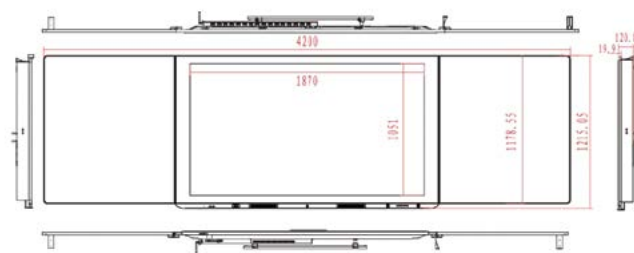

ОБЛАСТЬ ПРИМЕНЕНИЯ

- Учреждения дошкольного, начального, среднего, специального и высшего образования
- Специализированные образовательные организации

Характеристика*	Модель
	ТТ-BB25-86ЕС
Диагональ	86"
Яркость	350 кд/м ²
Время отклика (типичное)	8 мс
Коэффициент контрастности	4000:1
Разрешение	4К (UHD)
Тип сенсора	P-CAP
Угол обзора экрана	178 градусов
Количество точек касания	20 шт.
Оперативная память (RAM)	8 Гб
Память устройства (ROM)	128 Гб
Версия операционной системы	Android 11
Камера (поддержка разрешения до)	13 Мп
Микрофоны	8 шт.
Суммарная мощность акустики	2x20 Вт
Количество динамиков	2 шт
Типы интерфейсов	3xUSB3.0 Gen2 Type C, 4/2xUSB3.0 Type A/Type B, 1xUSB2.0 Type A, 2xHDMI In, 1xHDMI Out, 1xRS232, 1xDP, 1xVGA In, 1xAudio In, 1xAudio Out, 1xLine Out, 2xLAN
Поддержка WiFi / Bluetooth	2.4G/5G Wifi+Bluetooth
Слот OPS	Да
Поддерживаемые типы OPS ПК	OPS
Количество стилусов в комплекте	2 шт.
Толщина защитного стекла	4 мм
Габариты панели, мм	4200x1215x120,8
Вес панели, кг	110
Габариты упаковки, мм	2250x1420x320
Вес в упаковке, кг	130

Внешний вид

Внешний вид

Интерфейсы

OPS

Кабели питания, USB, HDMI

* Примечание: в заявленных характеристиках возможны изменения.