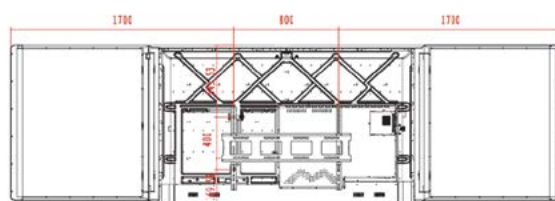

Внешний вид